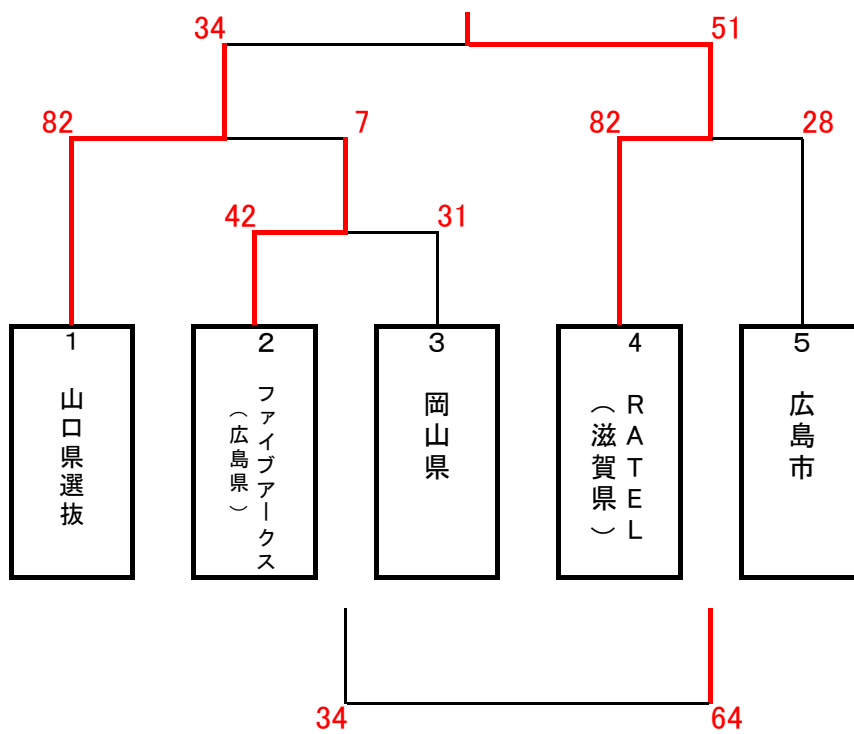

第12回岩国FIDバスケットボール交流大会 試合結果

令和6年3月24日(日)
岩国市周東体育センター

競技時間 7分—2分—7分—5分—7分—2分—7分 の4Qで行います
同点の場合、延長戦を行います。
延長戦の時間は、2分とし勝敗が決まるまで(1分)—2分を繰り返します。

○ 男子の部

優勝 RATEL
準優勝 山口県選抜

○ 女子の部

優勝 山口県選抜
準優勝 鳥取REGARE

組合せ	
●鳥取県 37 対 60 山口県○	
鳥取県 43 対 43 山口県	交流戦